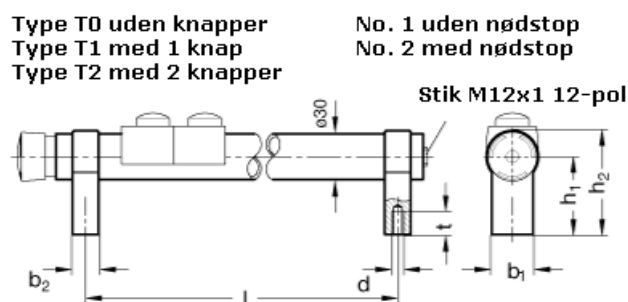

Varenummer: 201022030011
 Beskrivelse: E+G Rørgreb med kontakter
 GN 331-300-SW-T1-1

Mål

b1 = 27
 b2 = 17
 d = M 8
 h1 = 51
 h2 = 68
 l = 300
 t = 15