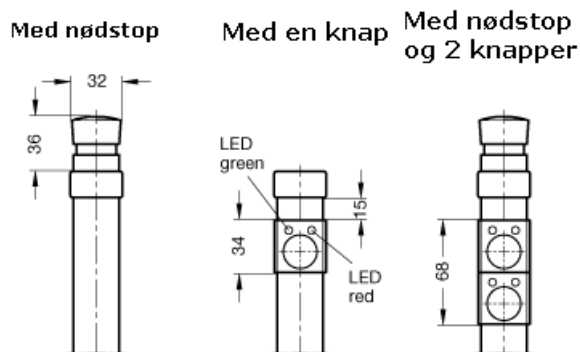

Varenummer: 201022030011
 Beskrivelse: E+G Rørgreb med kontakter
 GN 331-300-SW-T1-1

Mål

b1 = 27
 b2 = 17
 d = M 8
 h1 = 51
 h2 = 68
 l = 300
 t = 15